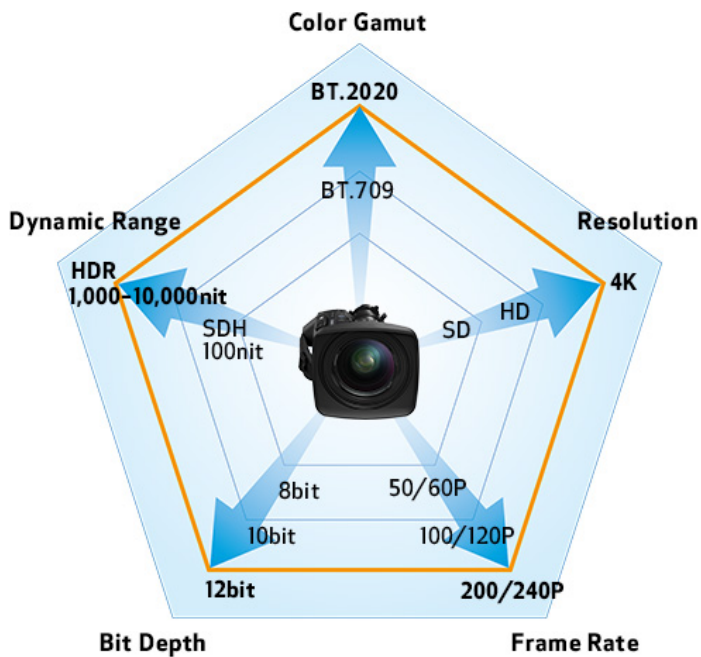

L'obiettivo portatile CJ20ex5B 4K UHDxs presenta dati di correzione che supportano BT.2020, che offre una gamma di colori più ampia rispetto allo standard di trasmissione BT.709 convenzionale. Ciò consente un'eccellente riproduzione dei colori da bordo a bordo quando è collegato a una fotocamera 4K. Come gli altri obiettivi della serie UHDxs, il CJ20ex5B fornisce una correzione dell'aberrazione cromatica ottimizzata basata sui dati di correzione BT.2020, contribuendo a consentire riprese video ad alta risoluzione più realistiche con tonalità eccezionali e consistenza e profondità realistiche.