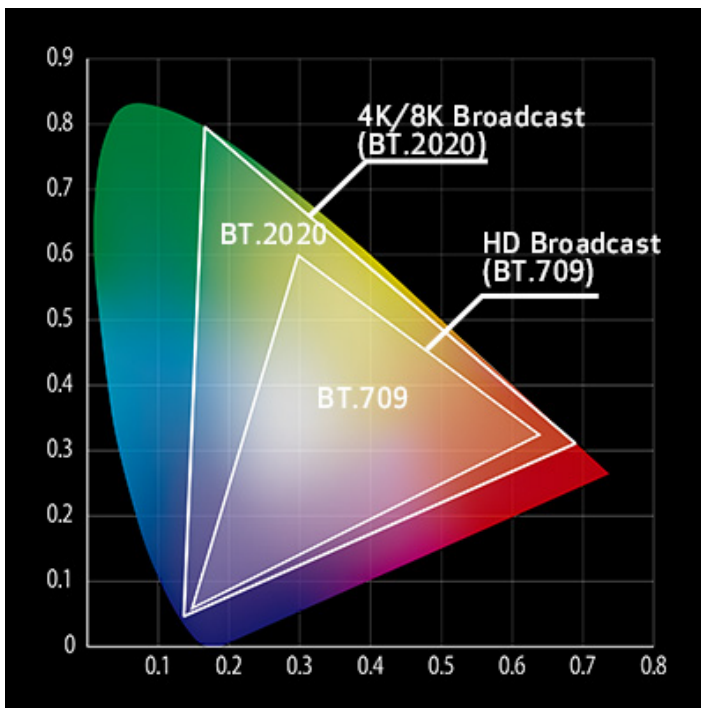

L'obiettivo portatile CJ20ex5B 4K UHDxs presenta dati di correzione che supportano BT.2020, che offre una gamma di colori più ampia rispetto allo standard di trasmissione BT.709 convenzionale. Ciò consente un'eccellente riproduzione dei colori da bordo a bordo quando è collegato a una fotocamera 4K. Come gli altri obiettivi della serie UHDxs, il CJ20ex5B fornisce una correzione dell'aberrazione cromatica ottimizzata basata sui dati di correzione BT.2020, contribuendo a consentire riprese video ad alta risoluzione più realistiche con tonalità eccezionali e consistenza e profondità realistiche.